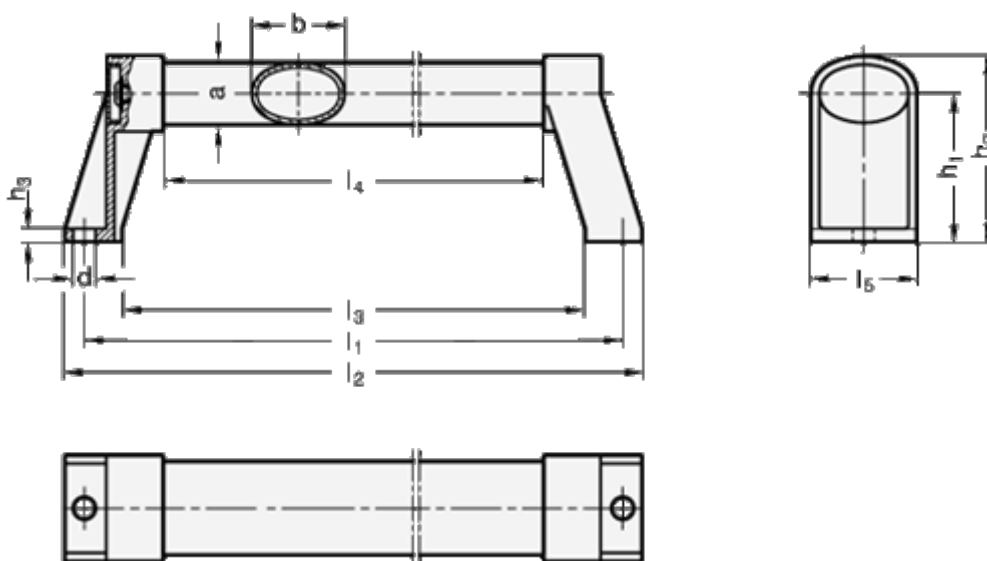

Varenummer: 20334136600ES  
Beskrivelse: E+G Ovalt håndtag i aluminium  
GN 334.1-36-600-ES

## Mål

a = 24	l3 = 571
b = 36	l4 = 539
d = 8.5	l5 = 41
h1 = 57	
h2 = 72	
h3 = 5	
l1 = 600	
l2 = 615	